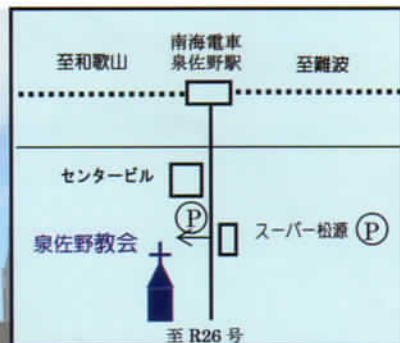

(曲目)

- ・花は咲く
- ・アメイジンググレイス
- ・Lord, Make Me More Holy
- ・彼方の光
- ・ディズニーメドレー
- ・踊り明かそう~マイフェアレディ・他

日本キリスト教団泉佐野教会
〒598-0012 泉佐野市高松東 1-10-16
TEL 072-462-3237
牧師 池田清樹

創立 117年

南海泉佐野駅から東へ徒歩 5分

※お車の方は近くの有料駐車場をご利用ください。