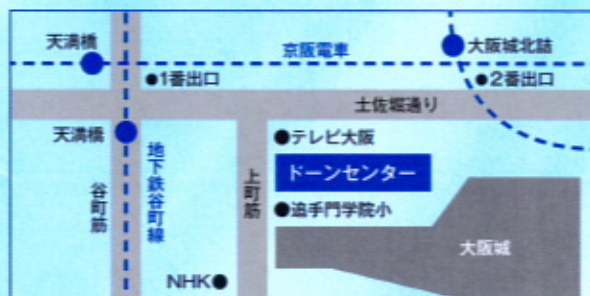

日時

2013年 **7/13** (土)
15:30開演 (15:00開場)

会場

ドーンセンターホール
大阪市中央区大手前1-3-49 TEL (06) 6910-8500

チケット

3,000円 (自由席)

本コンサートの収益金は、JMCを通じ
東日本大震災被災地義援金として
被災地に送らせていただきます。

お申込み先: ジャパンミッションセンター (JMC)
tel (06) 4706-8002 fax (06) 4706-8102

Program

- はなはさく
- スタンドアロン (坂の上の雲)
- わが存在は神の恵み
- キリストにはかえられません
- 虹のかなたへ (オズの魔法使い)
- タイムトゥセイグッバイ ...ほか

● 安田美穂子 Mihoko Yasuda / プロフィール

神戸女学院大学音楽学部声楽専攻科卒業。同大学研究科修了。高校時代、毎日学生コンクール西日本大会で入選する。教職を経て音楽活動の中から讃美歌手へと導かれる。讃美歌の他にも、ミュージカル、童謡、アニメソングなど、幅広いレパートリーで聴衆と一緒に楽しむことを心がけており、茶目っ気たっぷりの明るいキャラクターと、ユーモアに富んだ語り口に定評がある。しかし何よりも、クリスチャンならではの深く祈りの込められた賛美の音楽を通して、神様からのメッセージが、聴く人々の心の奥底まで伝わることを願いつつ、演奏活動を続ける。CD "Wings of Angel" Vol.1&2、安らぎの音楽・心の癒し"あしあと"の3枚を発売。東日本大震災被災地でも、その歌声が多くの人々の慰めとなった。震災以来、たびたび東北へ赴き、支援活動を続けている。日本基督教団 千里聖愛教員