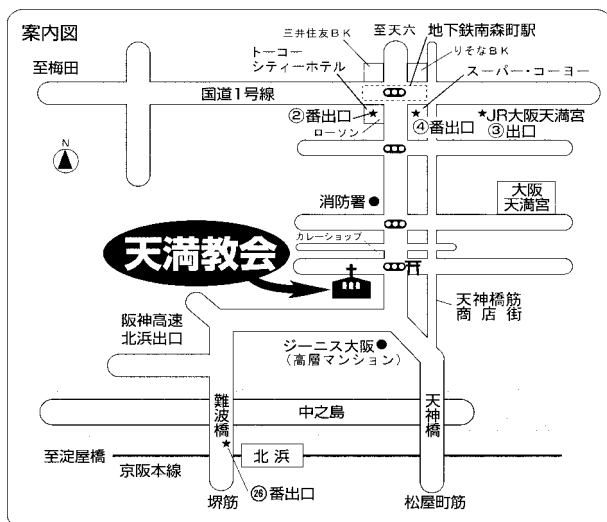

場所 日本キリスト教団 天満教会 二階礼拝堂

☆説教 「あなたはどこへ行くのか」 春名康範牧師

☆賛美と証 安田美穂子 (ピアノ 川島洋一)

演奏予定曲目

私が悩むときも / 望みも消え行くまでに /
スタンドアロン「坂の上の雲」 / 感謝します 他

日本キリスト教団 天満教会

〒530-0045 大阪市北区天神西町 4-15

TEL 06-6361-6767

URL <http://www.temma.or.jp>

■交通

○地下鉄谷町線・堺筋線「南森町駅」、JR「大阪天満宮駅」下車 2・4 番出口より南へ約 5 分

○京阪本線「北浜駅」下車 26 番出口より北へ約 10 分