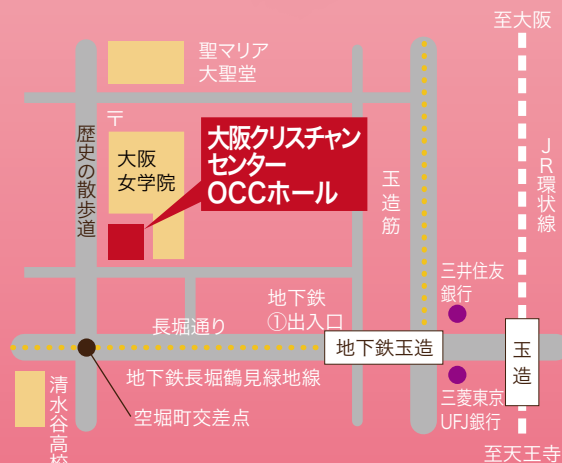

- JR大阪環状線「玉造駅」下車徒歩10分
- 地下鉄長堀鶴見緑地線「玉造駅」1番出口より徒歩5分
- 公共交通機関をご利用ください。

チケット郵送サービス

大阪クリスチャンセンターまでお電話でお申し込みください。ご自宅まで郵送します。

TEL.06-6762-7701 (10:00~17:00・日祝除く)

主催: 安田美穂子チャリティーコンサート2012実行委員会
協賛: 財団法人大阪クリスチャンセンター