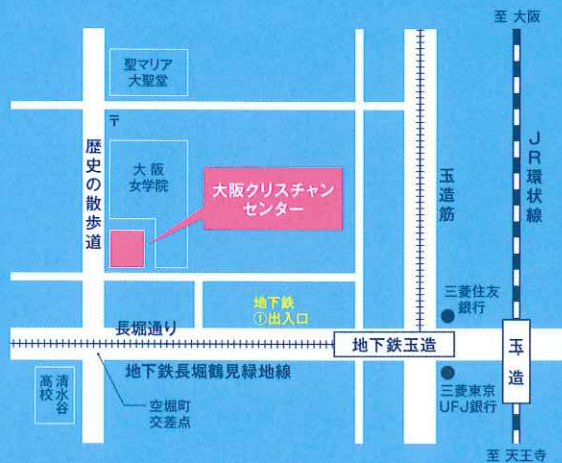

出演者

第一部：川島洋一 (P)

第二部：大西ノリフミ (Gt)、安次嶺悟 (Pf)、須崎健二 (Bass)、長野昭子 (VI)

演奏曲目

- 私が悩む時も
- 平和を求める祈り
- いのちの歌
- 島歌
- メアリーポピンズ
- オペラ座の怪人 ...ほか

安田美穂子プロフィール

神戸女学院大学音楽学部声楽専攻科卒業、同大学研究科修了。
 高等学校時代、毎日学生音楽コンクール西日本大会に入選する。
 大学卒業後も教職のかたわら、数多くの演奏会に出演。
 その後、メッセージとしての賛美歌を歌うように導かれる。
 また、クリスチャンならではの、深く祈りの込められた賛美に加えて、
 幅の広いレパートリーを持ち、ステージでのユーモアに富んだ語り定評がある。
 「心の癒し」といわれるCD「WINGS OF ANGEL」Vol.1、Vol.2と
 「あしあと」を好評発売中。

後援：財団法人大阪クリスチャンセンター

大阪クリスチャンセンター

大阪市中央区玉造2-26-47 TEL:06-6762-7701 (代表)

JR環状線玉造駅下車 徒歩10分

地下鉄長堀鶴見緑地線玉造駅下車 ①出入口を右に出て徒歩5分

空堀町交差点をレンガの歩道沿い北へ約30m

お車でのご来場はご遠慮ください。