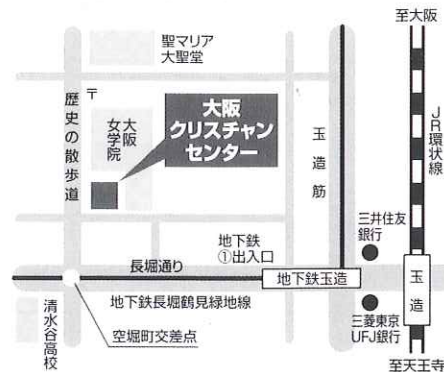

東北関東大震災復興支援のための募金にご協力をお願いいたします。

会場 大阪クリスチャンセンター・OCCホール

大阪府中央区玉造2丁目26-47 TEL.06-6762-7701

共催

財団法人 大阪クリスチャンセンター

一般社団法人 モリユリ・ミュージック・ミニストリーズ

協力

(株) 中島大祥堂 クリスチャン新聞大阪支局

- JR環状線玉造下車徒歩10分
- 地下鉄長堀鶴見緑地線玉造下車①番出口を右に出て徒歩約5分
- 空堀町交差点をレンガの歩道沿い北へ約30m