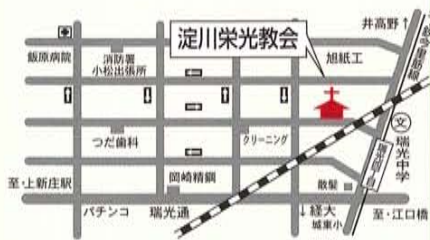

11月1日(日) 午後2時
大阪一麦教会

メッセージ 石飛 秀生師
(鶴見栄光キリスト教会協力牧師)

- ◆大阪市淀川区三国本町2-12-18 TEL.06-6393-9108
- ◆地下鉄御堂筋線、JR 新大阪駅徒歩 20 分
- 阪急宝塚線 三国駅から徒歩 7 分

11月4日(水) 午前10時30分
ナザレン大阪桃谷教会

メッセージ 松沢 力男師
(大阪栄光キリスト教会牧師)

- ◆大阪市天王寺区堂ヶ芝 2-11-19 TEL.06-6771-9358
- ◆JR 大阪環状線 桃谷駅より徒歩 5 分
- 天王寺税務署南側

11月8日(日) 午前10時30分
エム・ビー大阪バイブルチャーチ

メッセージ 栗田 恵師
(エム・ビー・大阪バイブルチャーチ牧師)

- ◆大阪市東成区神路 3-12-24 TEL.06-6981-2533
- ◆地下鉄千日前線 新深江駅 1号出口から北へ徒歩6分

11月8日(日) 午後3時
淀川栄光教会

メッセージ 山中 一正師
(淀川栄光教会牧師)

- ◆大阪市東淀川区小松 4-3-28 TEL.06-6327-5805
- ◆地下鉄今里筋線 瑞光四丁目駅 徒歩すぐ
- 阪急京都線 上新庄駅から徒歩 15 分

11月11日(水) 午後7時30分
リビング ジーザス チャーチ

メッセージ 松平 哲也師
(リビング ジーザス チャーチ牧師)

- ◆大阪市天王寺区真田山町 1-1 TEL.06-4304-8061
- ◆JR 大阪環状線 玉造駅から徒歩 6 分

11月26日(木) 午前10時30分
大阪栄光キリスト教会

メッセージ 笹田 文章師 (MB 平野キリスト教会牧師)
特別賛美 ハンドベル

- ◆大阪市城東区鴨野東 2-21-11 TEL.06-6961-4726
- ◆JR 学研都市線 鴨野駅から徒歩 3 分
- 地下鉄今里線 鴨野駅から徒歩 3 分