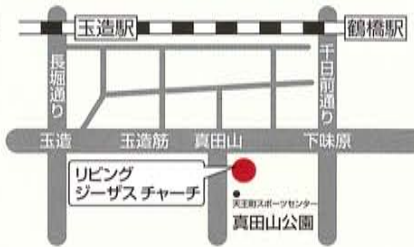

11月11日(水) 午後7時30分
リビング ジーザス チャーチ

メッセージ 松平 哲也師
(リビング ジーザス チャーチ牧師)

- ◆大阪市天王寺区真田山町 1-1 TEL.06-4304-8061
- ◆JR 大阪環状線 玉造駅から徒歩 6 分