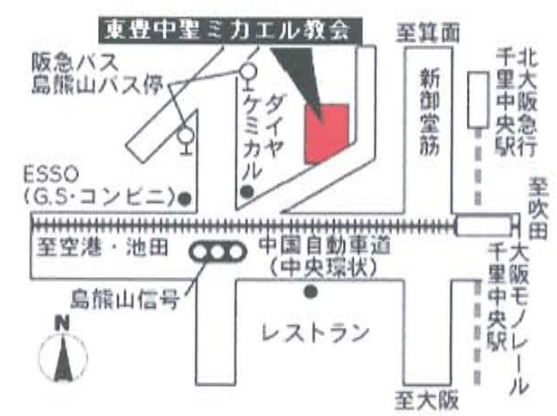

〒560-0002 豊中市緑丘 2-19-17
TEL 06-6854-1333
FAX 06-6854-1334

東豊中聖ミカエル教会